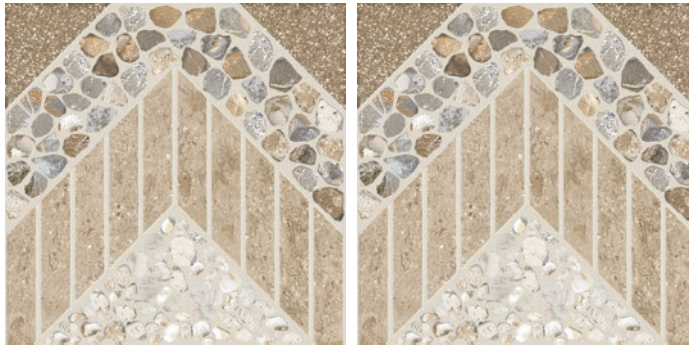

450X450AND06
45x45 - 18" x18" Brown Mix