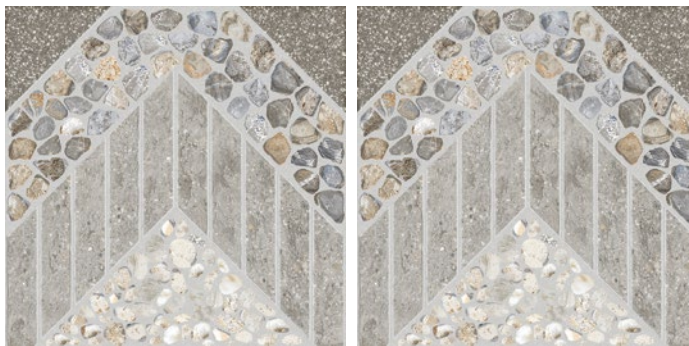

450X450AND03
45x45 - 18" x18" Grey Mix