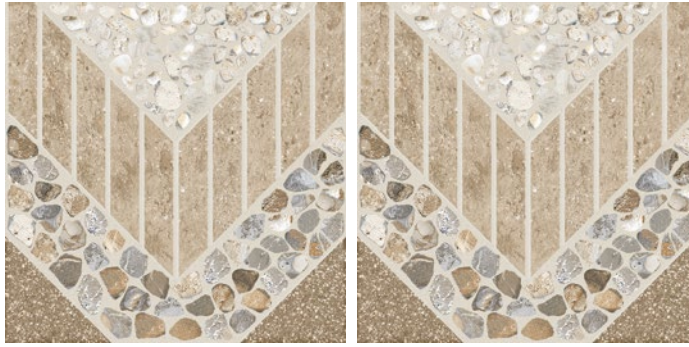

450X450AND06
45x45 - 18" x18" Brown Mix