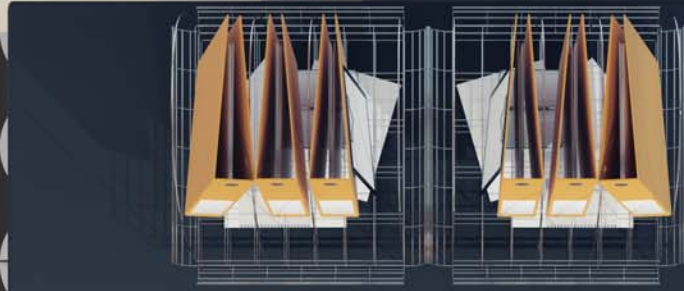

 EGESERAMİK

mondo

330X330MND93  
33x33 - 13"x13" Black

330X330MND01  
33x33 - 13"x13" White