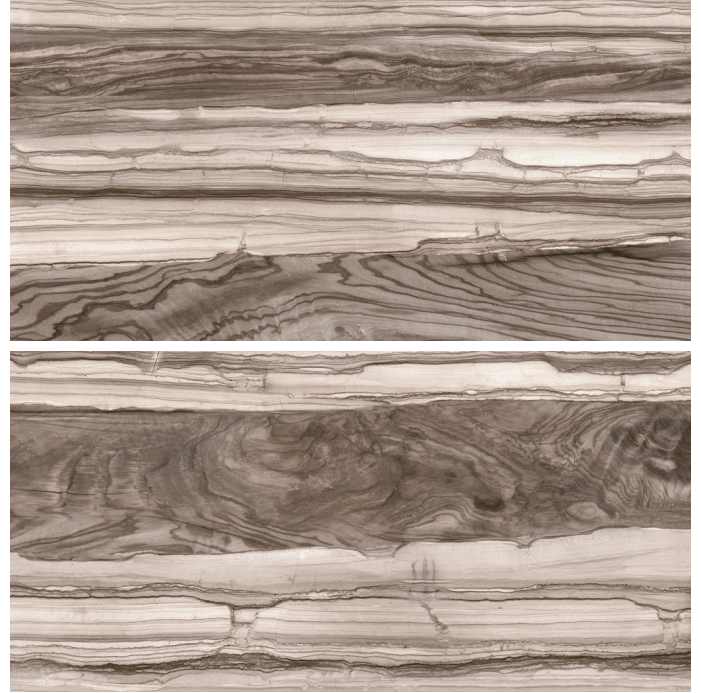

DEXWOOD

DEXWOOD

450X900DEX03PAR  
 45x90 Gri Tam Parlak Rek.
 Grey Full Polish Rec.

450X900DEX06PAR  
 45x90 Kahve Tam Parlak Rek.
 Brown Full Polish Rec.

150X900DEX03  
 15x90 Gri / Grey

150X900DEX06  
 15x90 Kahve / Brown

280X335DEX03PTK  
 28x33,5 Gri Petek Mozaik / Grey Mosaic

280X335DEX06PTK  
 28x33,5 Kahve Petek Mozaik / Brown Mosaic