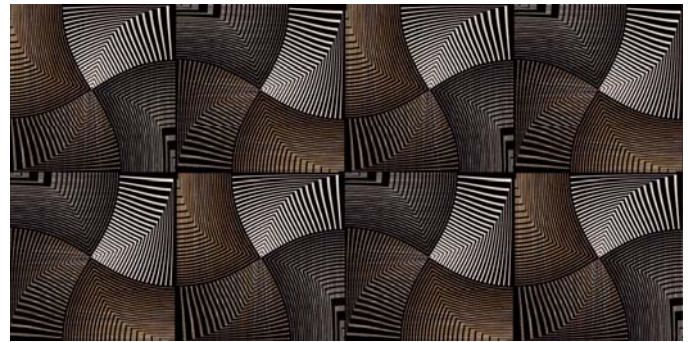

450X900MOT99REK GP M
45X90 Trace Dekor Rek.
Trace Dekor Rec.

450X900MOT99 GP M
45X90 Trace Dekor
Trace Dekor