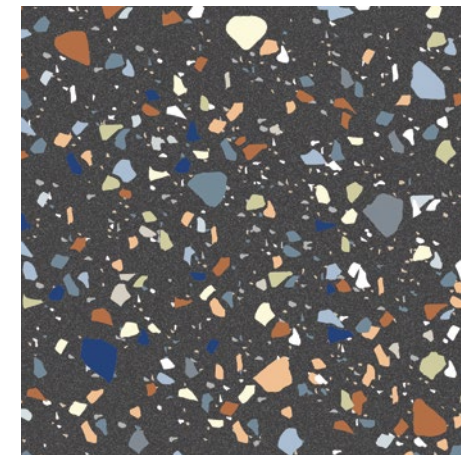

600X600SLO01PAR
60x60 - 24"x24" White Full Polished Rectified

600X600SLO93PAR
60x60 - 24"x24" Black Full Polished Rectified