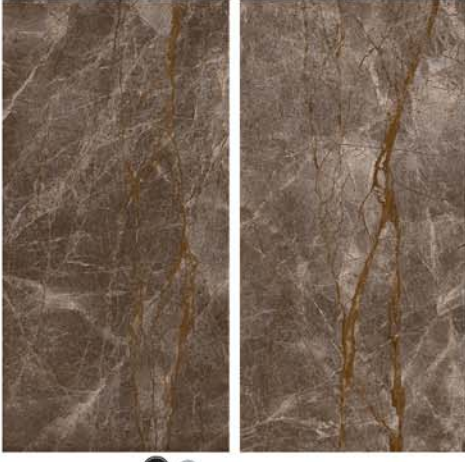

300X600ARZ19DNT  
30x60 Donatella Antrasit / Anthracite

300X600ARZ48  
30x60 Fildişi / Ivory

300X600AZS48  
30x60 Shell Fildişi / Ivory

050X600ARZ48DNT 
5x60 Donatella Fildişi / Ivory

030X600ARZ48DNT 
3x60 Donatella Fildişi / Ivory

300X600ARZ48DNT  
30x60 Donatella Fildişi / Ivory

300X600ARZ06 **W** **G**
30x60 Kahve / Brown

300X600AZS06 **W** **G**
30x60 Shell Kahve / Brown

050X600ARZ06DNT **W**
5x60 Donatella Kahve / Brown

030X600ARZ06DNT **W**
3x60 Donatella Kahve / Brown