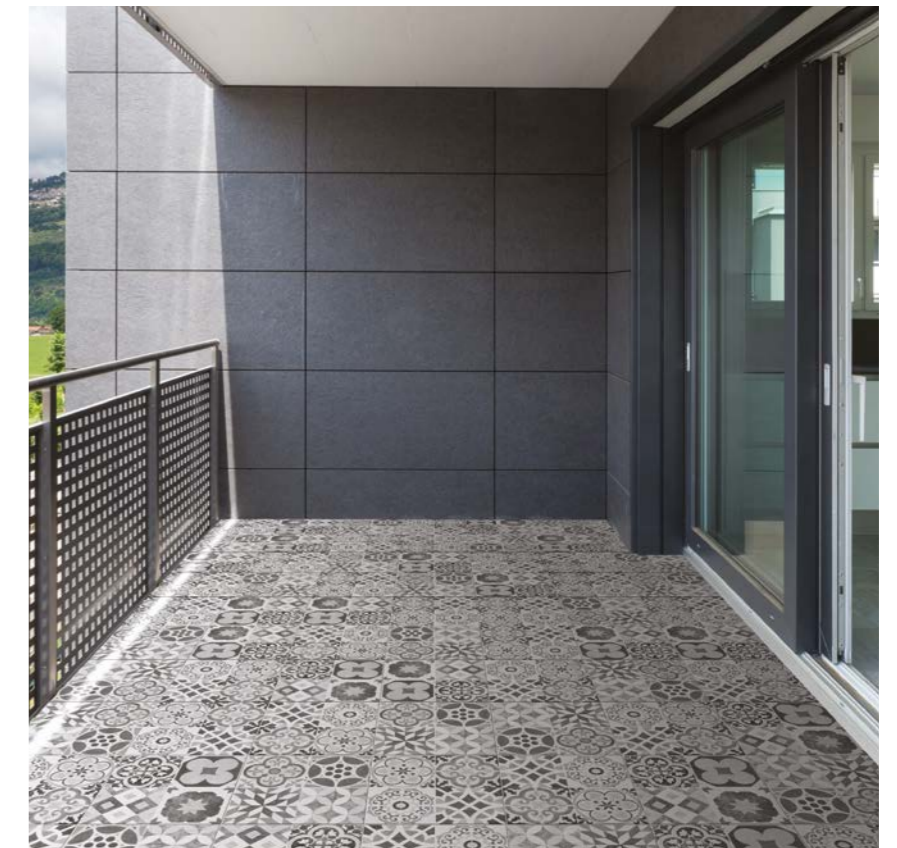

CORTLAND

DECOR

FRESCO

HALIKARNAS