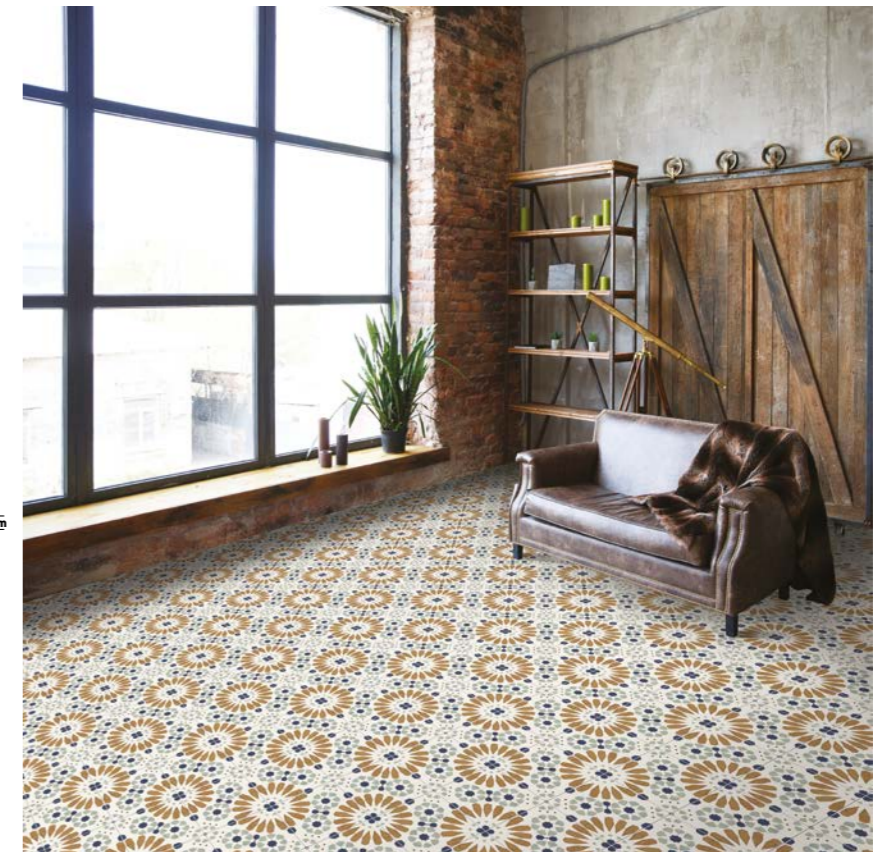

200X200BYN81 GP 10mm  
20x20 Night

**BETA**

**200X200BA93 GP** 10mm  
20x20 Black & White

**BLUME**

**200X200BLM04 GP** 14mm  
20x20 Blue

**BLUME DECO**

**200X200BLD00 GP** 10mm  
20x20 Mix

**BRINA**