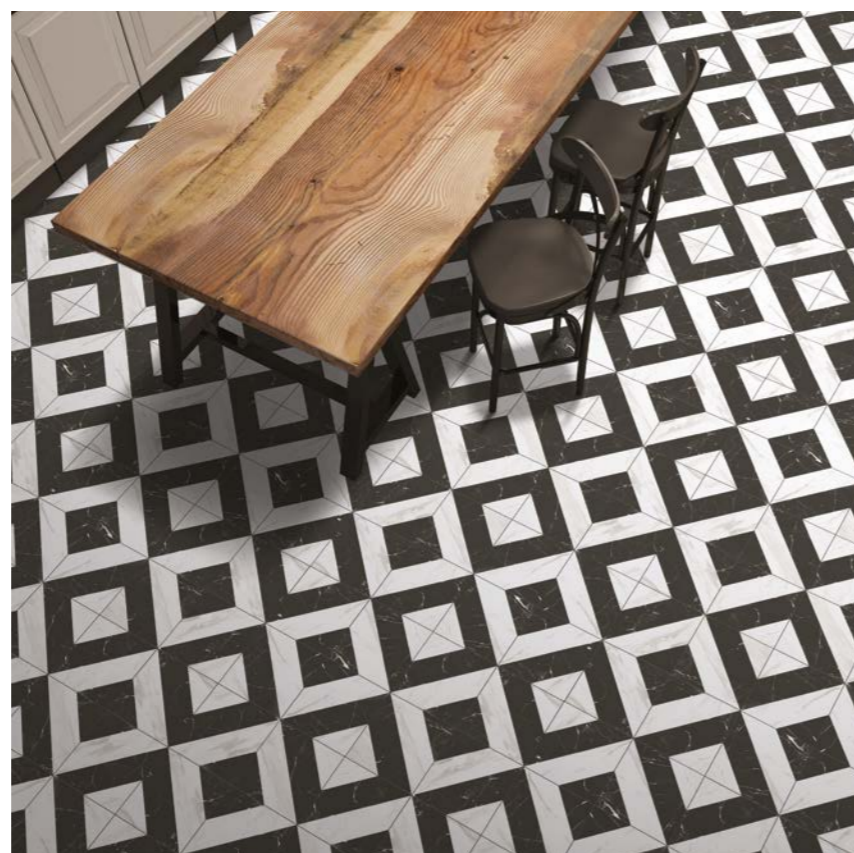

## CESARI

200X200CSR01 GP 10mm  
20x20 White Deco