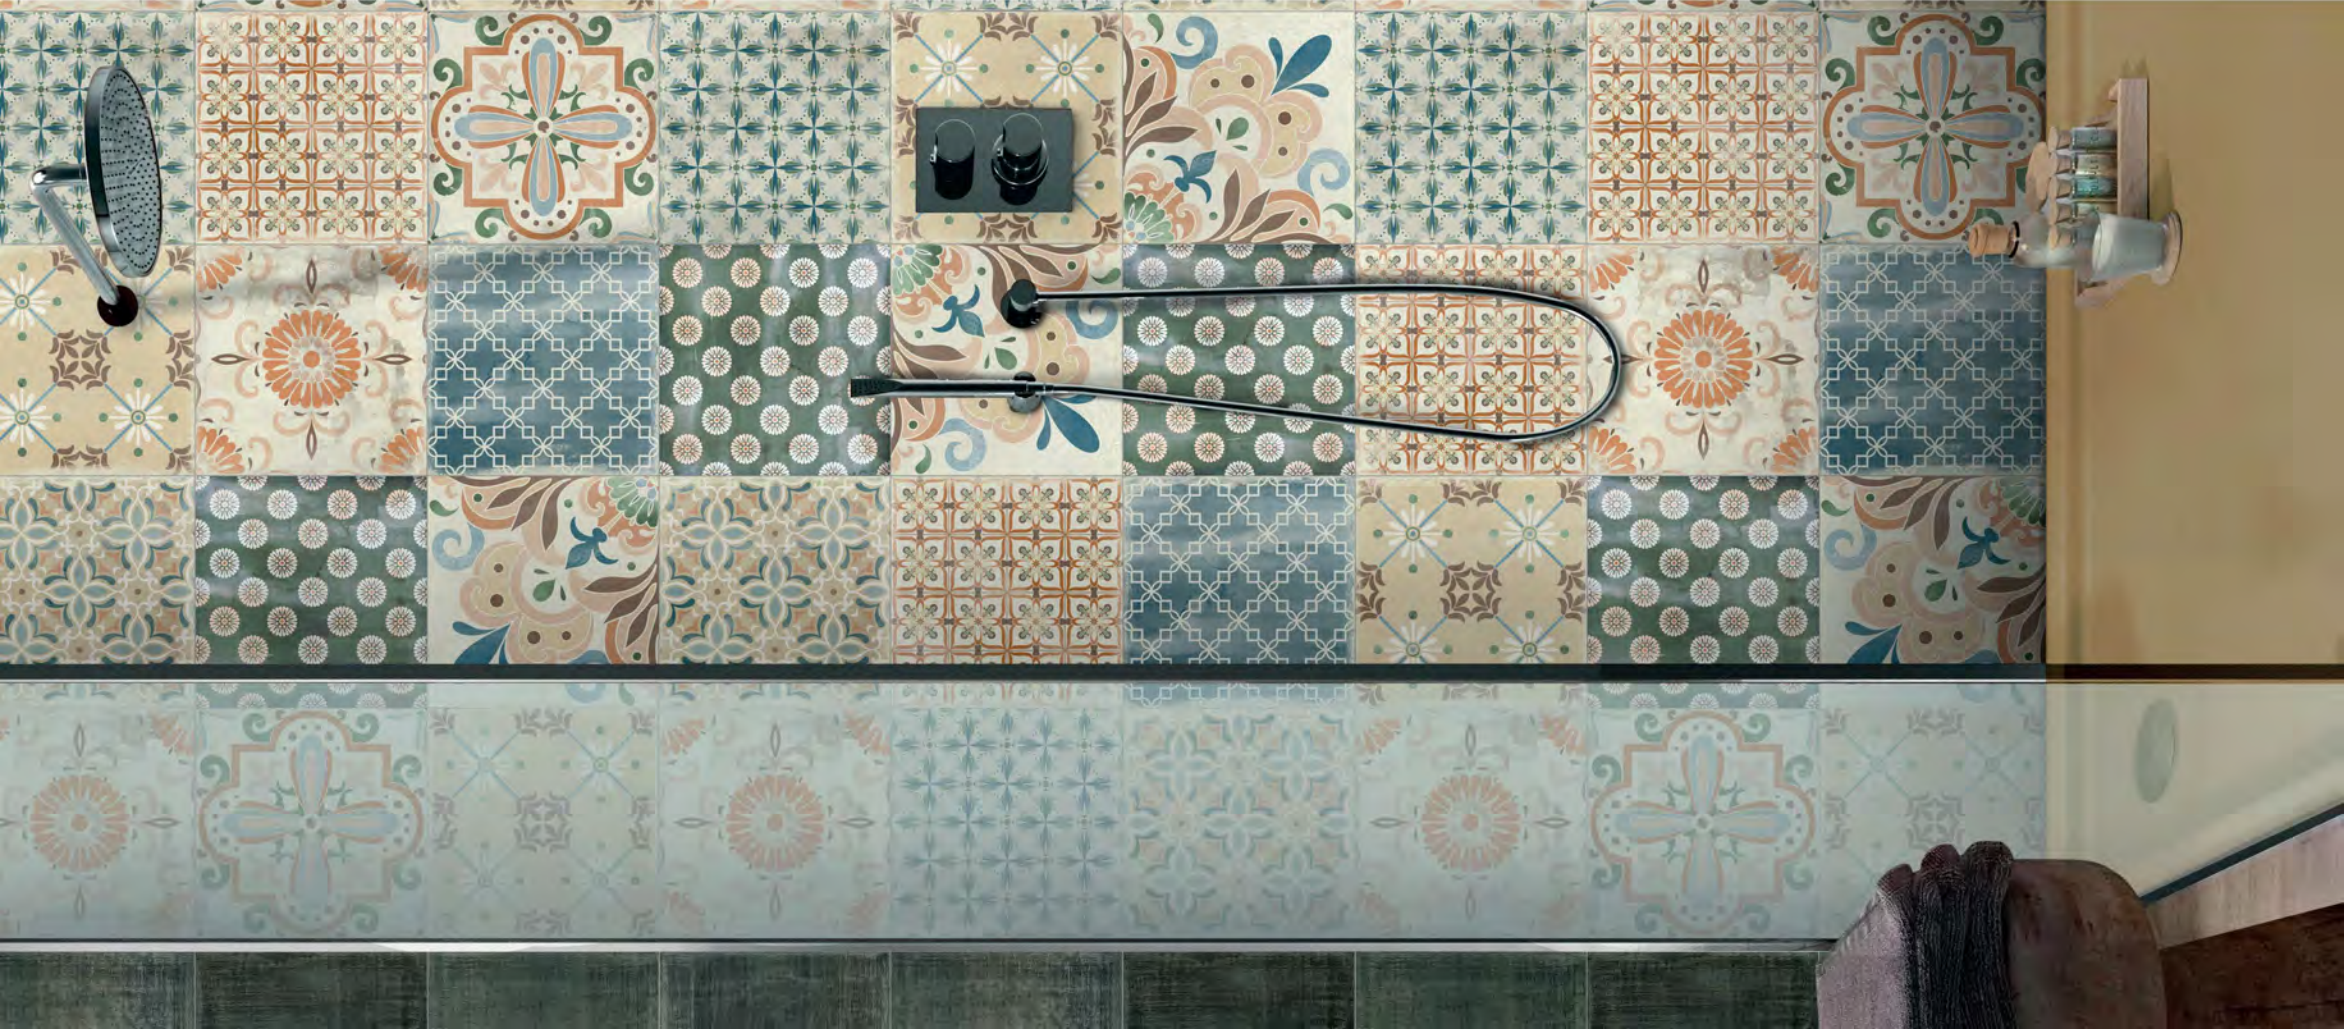

450X450PSN03 GP M
45x45 Grey

450X450PSN01 GP M
45x45 White

450X450PSN19 GP M
45x45 Anthracite

450X450PSN48 GP M
45x45 Ivory

20 x 20

8" x 8"

Magnart

Metallico