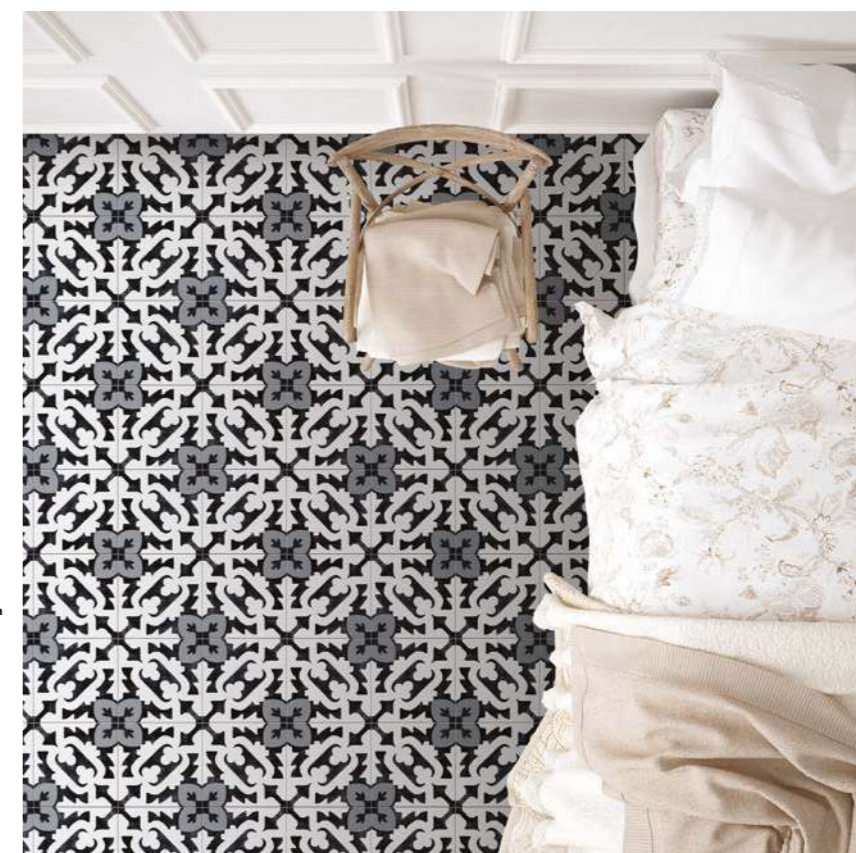

BETA

200X200BA93 GP 10mm
20x20 Black & White

BLUME

200X200BLM04 GP 14mm
20x20 Blue

BLUME DECO

200X200BLD00 GP 10mm
20x20 Mix

BRINA

200X200BRN93 GP 14mm
20x20 Black