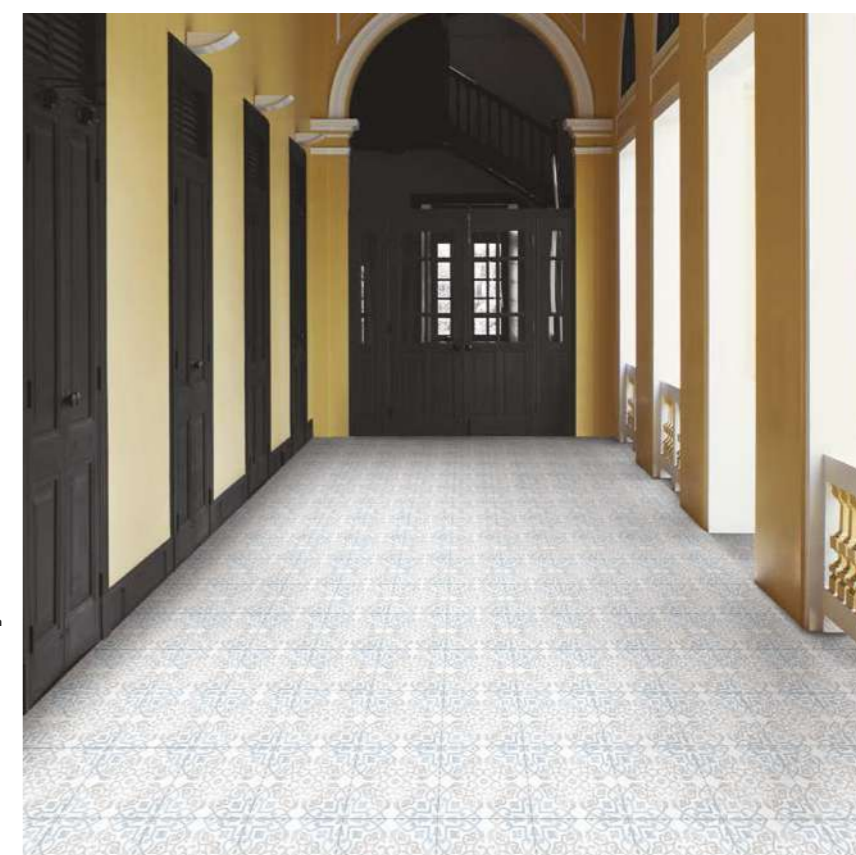

ALPHA

APACHE

AMANTUS

APHRODITE