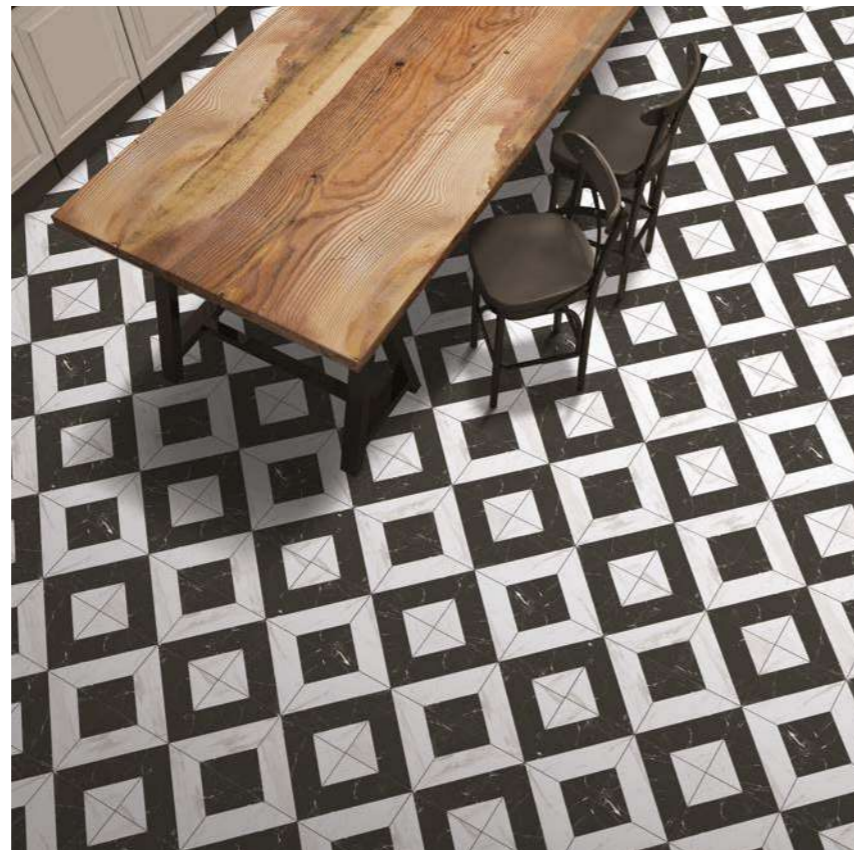

CASABLANCA

200X200CSB15 GP 10mm
20x20 Green Mix

CESARI

200X200CSR01 GP 10mm
20x20 White Deco

CLOVER

200X200CVR05 GP 10mm
20x20 Green

200X200CVR07 GP 10mm
20x20 Coral Matt

CYBELE