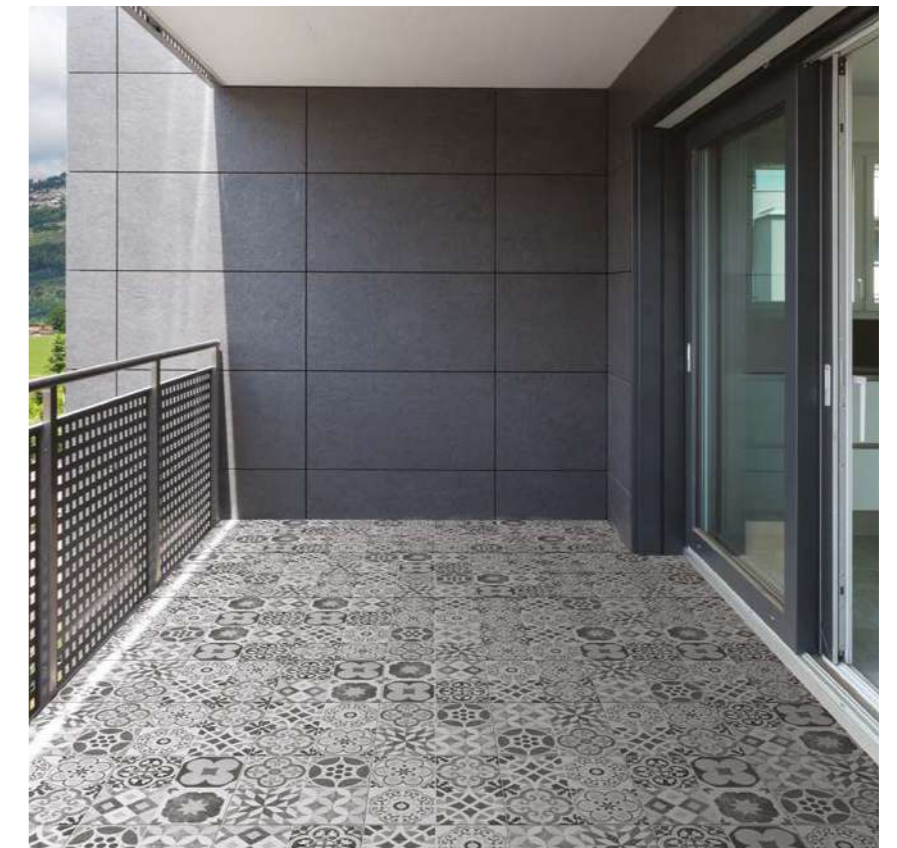

330X330DCR50 GP M 8mm
33x33 Classic Dark

330X330DCR11 GP M 8mm
33x33 Circle Light

HALIKARNAS

330X330HLK02 GP M 8mm
33x33 Beige Mix

330X330HLK03 GP M 8mm
33x33 Grey Mix

LENON

330X330LNN00 GP M 8mm
33x33 Lennon