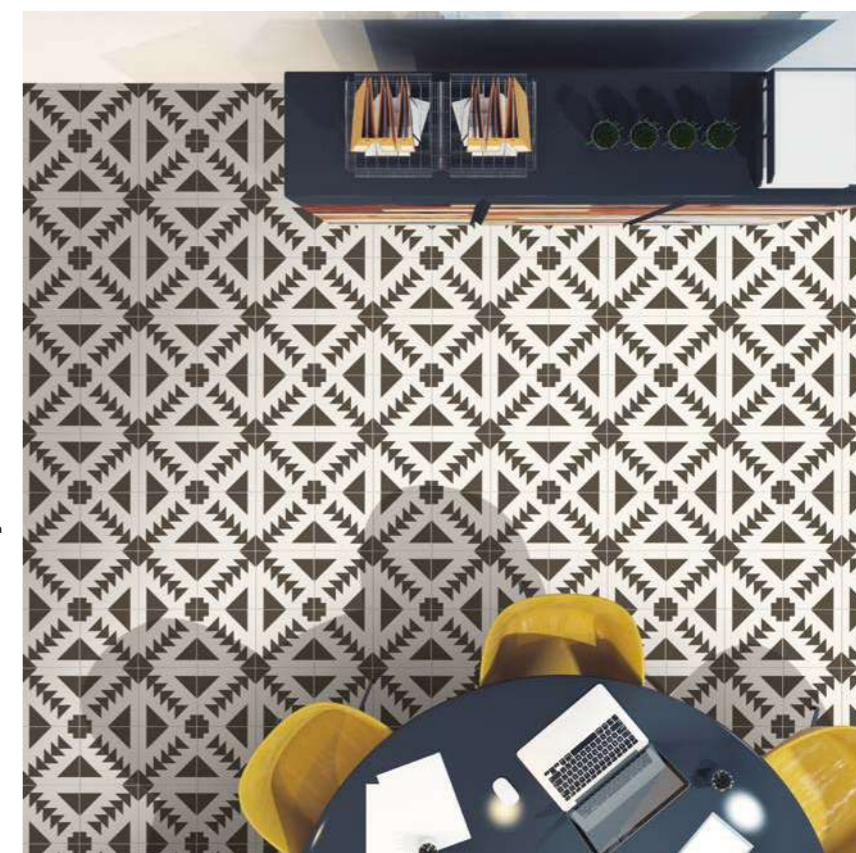

VINTAGE

ALPHA

200X200APH04 GP 10mm
20x20 Blue

APACHE

200X200APC93 GP 10mm
20x20 Black & White

AMANTUS

200X200AMT93 GP 14mm
20x20 Black

APHRODITE