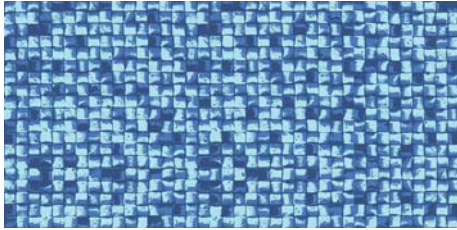

EGESERAMİK

bali

300X600BLI04  
30x60 - 12"x24" Glossy Blue

300X600BLI90  
30x60 - 12"x24" Glossy Turquoise