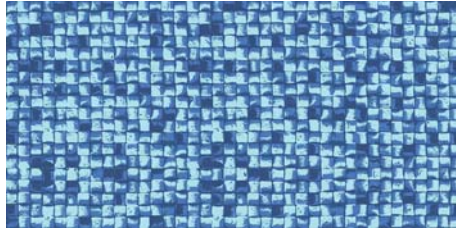

EGESERAMİK

bali

300X600BLI04  
30x60 - 12"x24" Glossy Blue

300X600BLI90  
30x60 - 12"x24" Glossy Turquoise