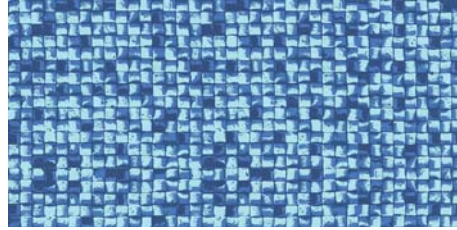

EGESERAMİK

bali

300X600BLI04  
30x60 - 12"x24" Glossy Blue

300X600BLI90  
30x60 - 12"x24" Glossy Turquoise