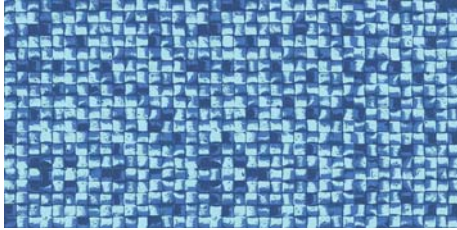

EGESERAMİK

bali

300X600BLI04  
30x60 - 12"x24" Glossy Blue

300X600BLI90  
30x60 - 12"x24" Glossy Turquoise