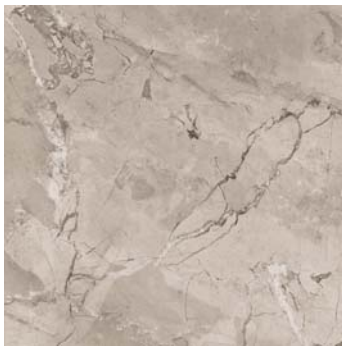

# BALTIMORE

**300X600BTM55**    
30x60 Krem / Cream

**300X600BTM55MRY**    
30x60 Maryland Fildişi Altın Madalyon  
Maryland Ivory Gold Medallion

**300X600BTJ55**    
30x60 Jewel Krem  
Jewel Cream

**300X600BTM55**    
30x60 Krem / Cream

**300X600BTM34**    
30x60 Taupe / Taupe

**300X600BTM34MRY**    
30x60 Maryland Taupe Altın Madalyon  
Maryland Taupe Gold Medallion

**450X450BTM34**    
45x45 Taupe

**450X450BTM55**    
45x45 Krem / Cream