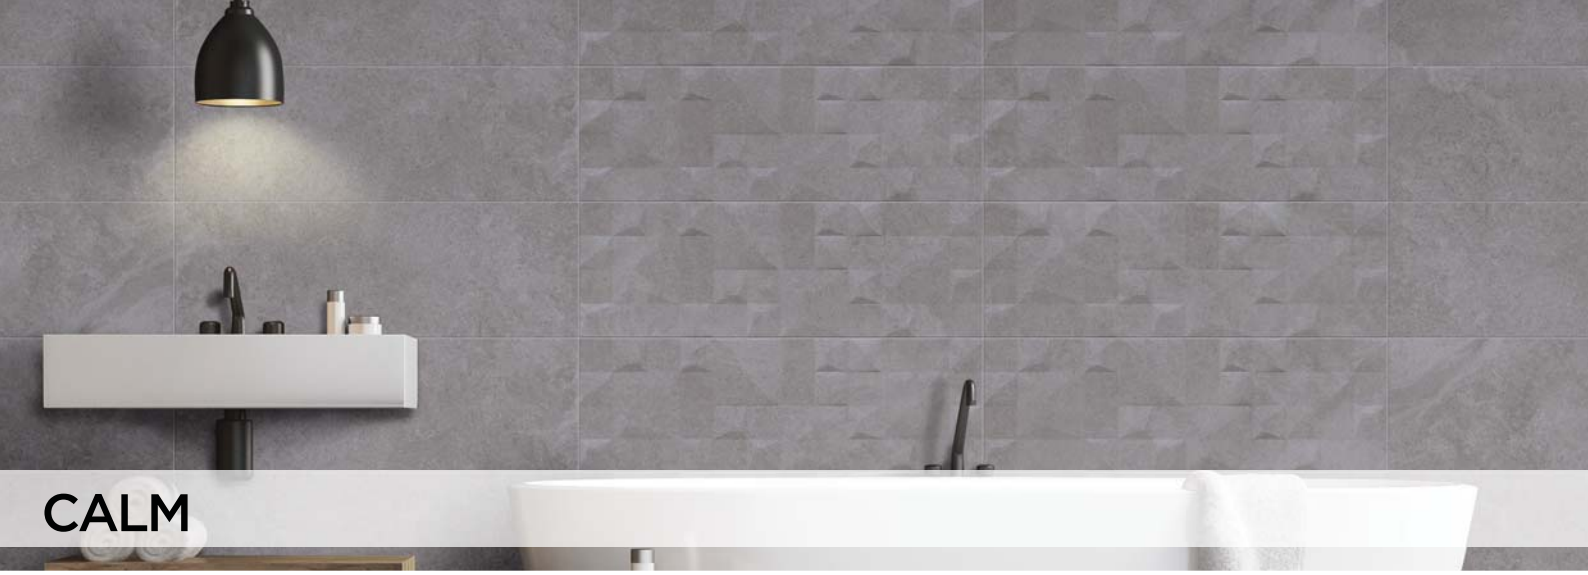

 **EGESERAMİK**

calm

CALM

330X990CAM48REK  
33x99 Fildişi Rektifiyeli / Ivory Rectified

330X990CAO48REK  
33x99 Neo Fildişi Rektifiyeli / Neo Ivory Rectified

330X990CAM02REK  
33x99 Bej Rektifiyeli / Beige Rectified

330X990CAO02REK  
33x99 Neo Bej Rektifiyeli / Neo Beige Rectified

330X990CAM03REK  
33x99 Gri Rektifiyeli / Grey Rectified

330X990CAO03REK  
33x99 Neo Gri Rektifiyeli / Neo Grey Rectified

600X600CAM02  
60x60 Bej
Beige