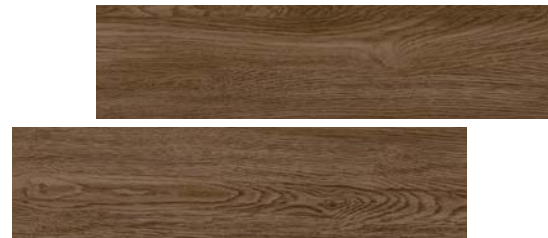

EGESERAMİK

dion

DION

250X750ABS01  
25x75 Parlak Beyaz

250X750DNJ01  
25x75 Jago Beyaz

250X750DNJ00  
25x75 Jago Mix

250X750DNJ71  
25x75 Jago Biscotti

150X600CDR79  
15x60 Cedar Natural

150X600CDR06  
15x60 Cedar Kahve / Brown