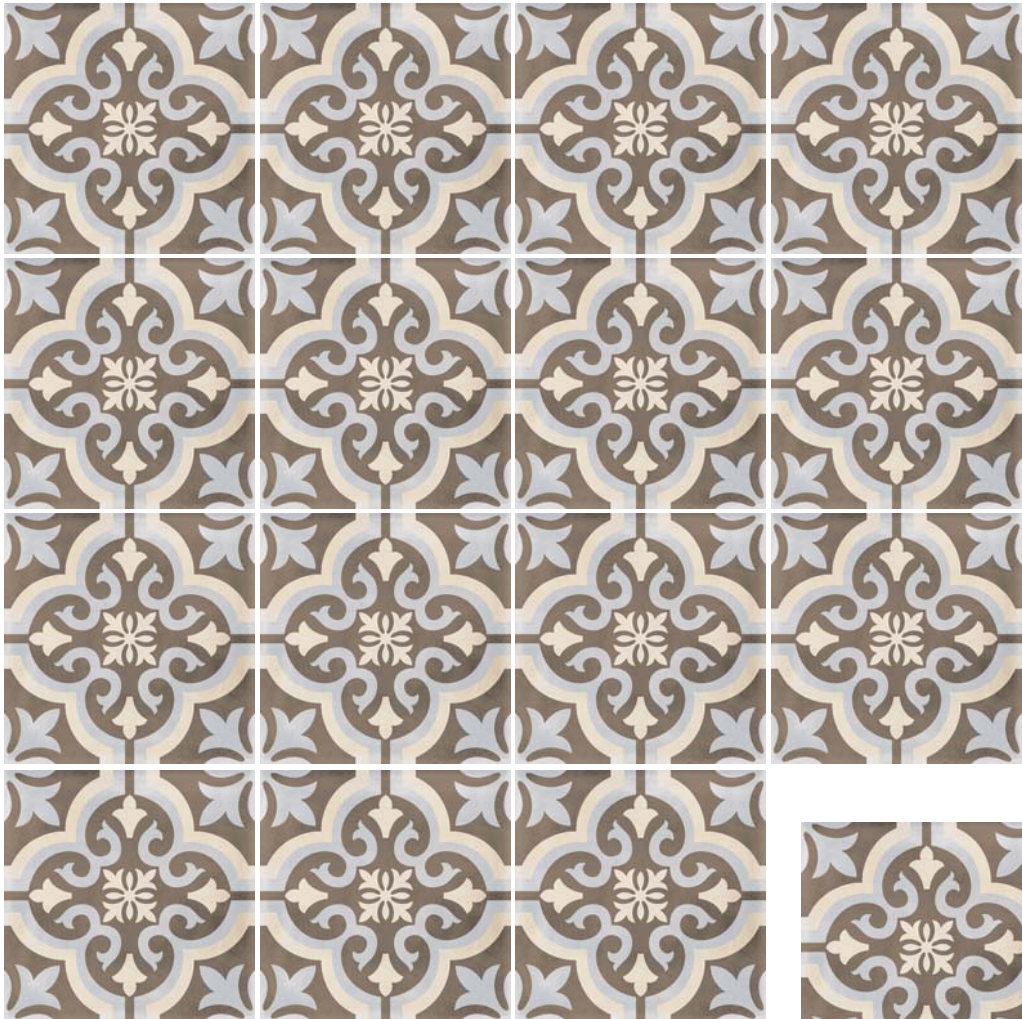

 **EGESERAMİK**

decor

330X330DCR00  
33x33 - 13"x13" Classic Light