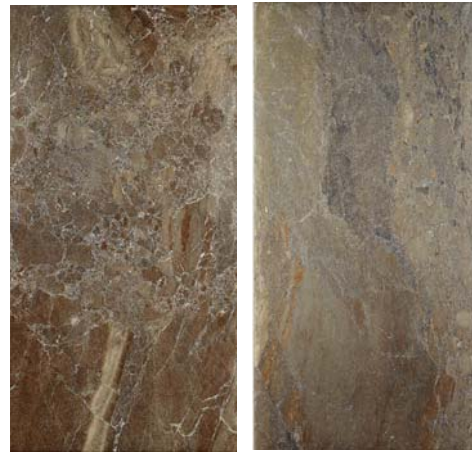

# ESSENCE

**300X600ESS34** GP M  
30x60 Pearl

**300X600ESS28** GP M  
30x60 Forest

**330X330ESS34MOS** GP M  
33x33 ( 5x5) Pearl Mozaik / Mosaic

**330X330ESS28MOS** GP M  
33x33 ( 5x5) Forest Mozaik / Mosaic

**450X450ESS34** GP M  
45x45 Pearl

**450X450ESS28** GP M  
45x45 Forest

**300X600ESS56** GP M  
30x60 Caramel

**300X600ESS06** GP M  
30x60 Bronze

**330X330ESS56MOS** GP M  
33x33 ( 5x5) Caramel Mozaik / Mosaic