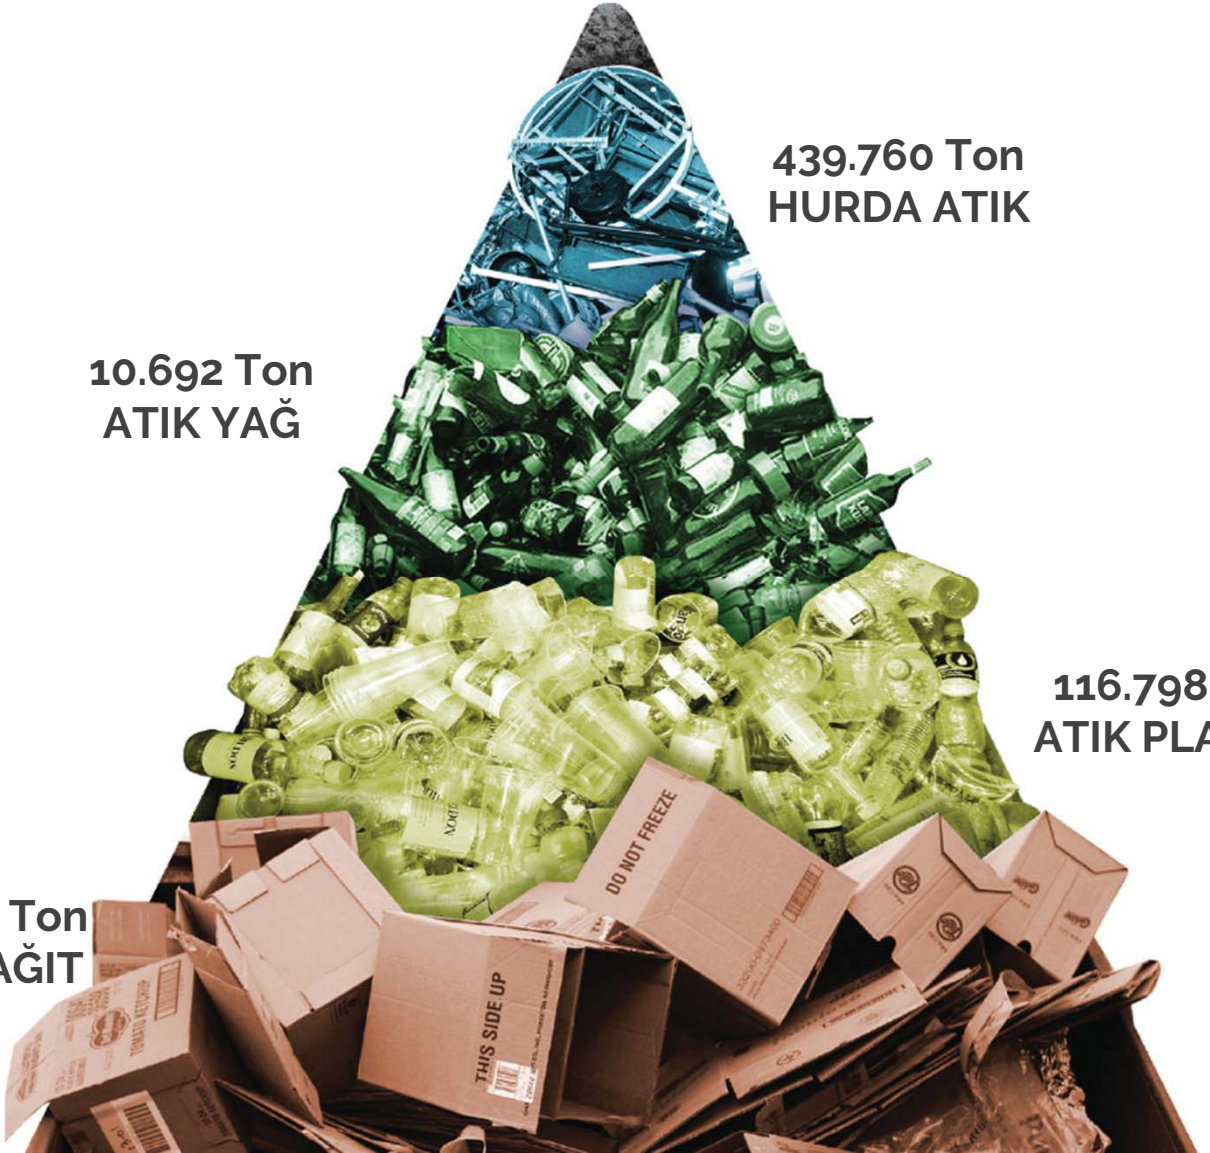

Geleceğimiz için GERİ DÖNÜŞTÜRÜYORUZ...

**44.543 Ton
KARO ATIĞI**

**439.760 Ton
HURDA ATIK**

**10.692 Ton
ATIK YAĞ**

**116.798 Ton
ATIK PLASTİK**

**597.225 Ton
ATIK KAĞIT**

Geleceğimiz için **GERİ DÖNÜŞTÜRÜYORUZ...**

**44.543 Ton
KARO ATIĞI**

**439.760 Ton
HURDA ATIK**

**10.692 Ton
ATIK YAĞ**

**116.798 Ton
ATIK PLASTİK**

**597.225 Ton
ATIK KAĞIT**